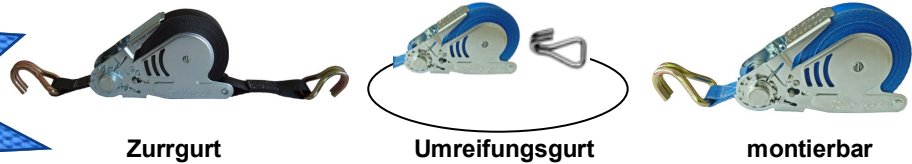

Automatic-Ratsche

Designed and assembled by ZURRfix

Anwendungsmöglichkeiten:

Automatic-Ratsche, 25mm Bandbreite

Gurtband ausziehbar bis 5 Meter

Bremse (1) zur Regulierung der gewünschten Länge

Erreichen der nötigen Spannkraft durch leichtes Ratschen

Zum Lösen, Spanner mit Hilfe der Sperrklinke nach unten kippen, zum Aufwickeln die Bremse (1) nach hinten ziehen.

Sind Sie es leid Ihr Zurrgurt zu entwirren?

Dann testen Sie jetzt unsere neuste Entwicklung - Sie werden staunen wie sich Ihr Gurtband auf Knopfdruck automatisch aufrollt.