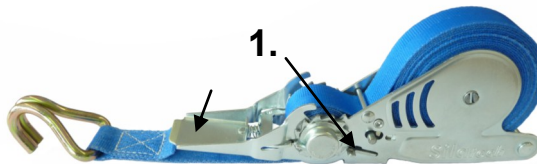

Automatic-Ratsche

Designed and assembled by ZURRfix

Anwendungsmöglichkeiten:

Automatic-Ratsche, 25mm Bandbreite

Gurtband ausziehbar bis 5 Meter

Bremse (1) zur Regulierung der gewünschten Länge

Erreichen der nötigen Spannkraft durch leichtes Ratschen

Zum Lösen, Spanner mit Hilfe der Sperrklinke nach unten kippen, zum Aufwickeln die Bremse (1) nach hinten ziehen.

Sind Sie es leid Ihr Zurrgurt zu entwirren?

Dann testen Sie jetzt unsere neuste Entwicklung - Sie werden staunen wie sich Ihr Gurtband auf Knopfdruck automatisch aufrollt.