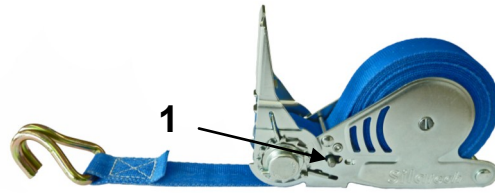

Automatic-Ratsche

Designed and assembled by ZURRfix

Anwendungsmöglichkeiten:

Automatic-Ratsche, 25mm Bandbreite

Gurtband ausziehbar bis 5 Meter

Bremse (1) zur Regulierung der gewünschten Länge

Erreichen der nötigen Spannkraft durch leichtes Ratschen

Zum Lösen, Spanner mit Hilfe der Sperrklinke nach unten kippen, zum Aufwickeln die Bremse (1) nach hinten ziehen.

Sind Sie es leid Ihr Zurrgurt zu entwirren?

Dann testen Sie jetzt unsere neuste Entwicklung - Sie werden staunen wie sich Ihr Gurtband auf Knopfdruck automatisch aufrollt.