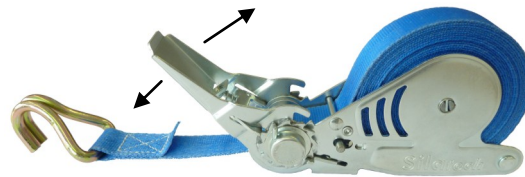

Automatic-Ratsche

Designed and assembled by ZURRfix

Anwendungsmöglichkeiten:

Automatic-Ratsche, 25mm Bandbreite

Gurtband ausziehbar bis 5 Meter

Bremse (1) zur Regulierung der gewünschten Länge

Erreichen der nötigen Spannkraft durch leichtes Ratschen

Zum Lösen, Spanner mit Hilfe der Sperrklinke nach unten kippen, zum Aufwickeln die Bremse (1) nach hinten ziehen.

Sind Sie es leid Ihr Zurrgurt zu entwirren?

Dann testen Sie jetzt unsere neuste Entwicklung - Sie werden staunen wie sich Ihr Gurtband auf Knopfdruck automatisch aufrollt.